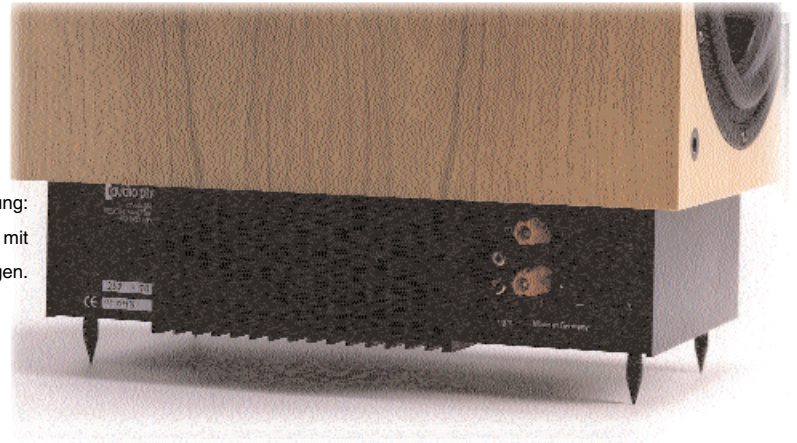

LUNA

M u s i k f ü h l e n d e r f a h r e n !

Immer eine gute Verbindung:
Universelles Anschlußfeld des LUNA-Subwoofers mit
Lautsprecher- und Niederfrequenz-Eingängen.

Stellungsache:
achste Anpassung durch klar strukturierte Bedienungselemente.